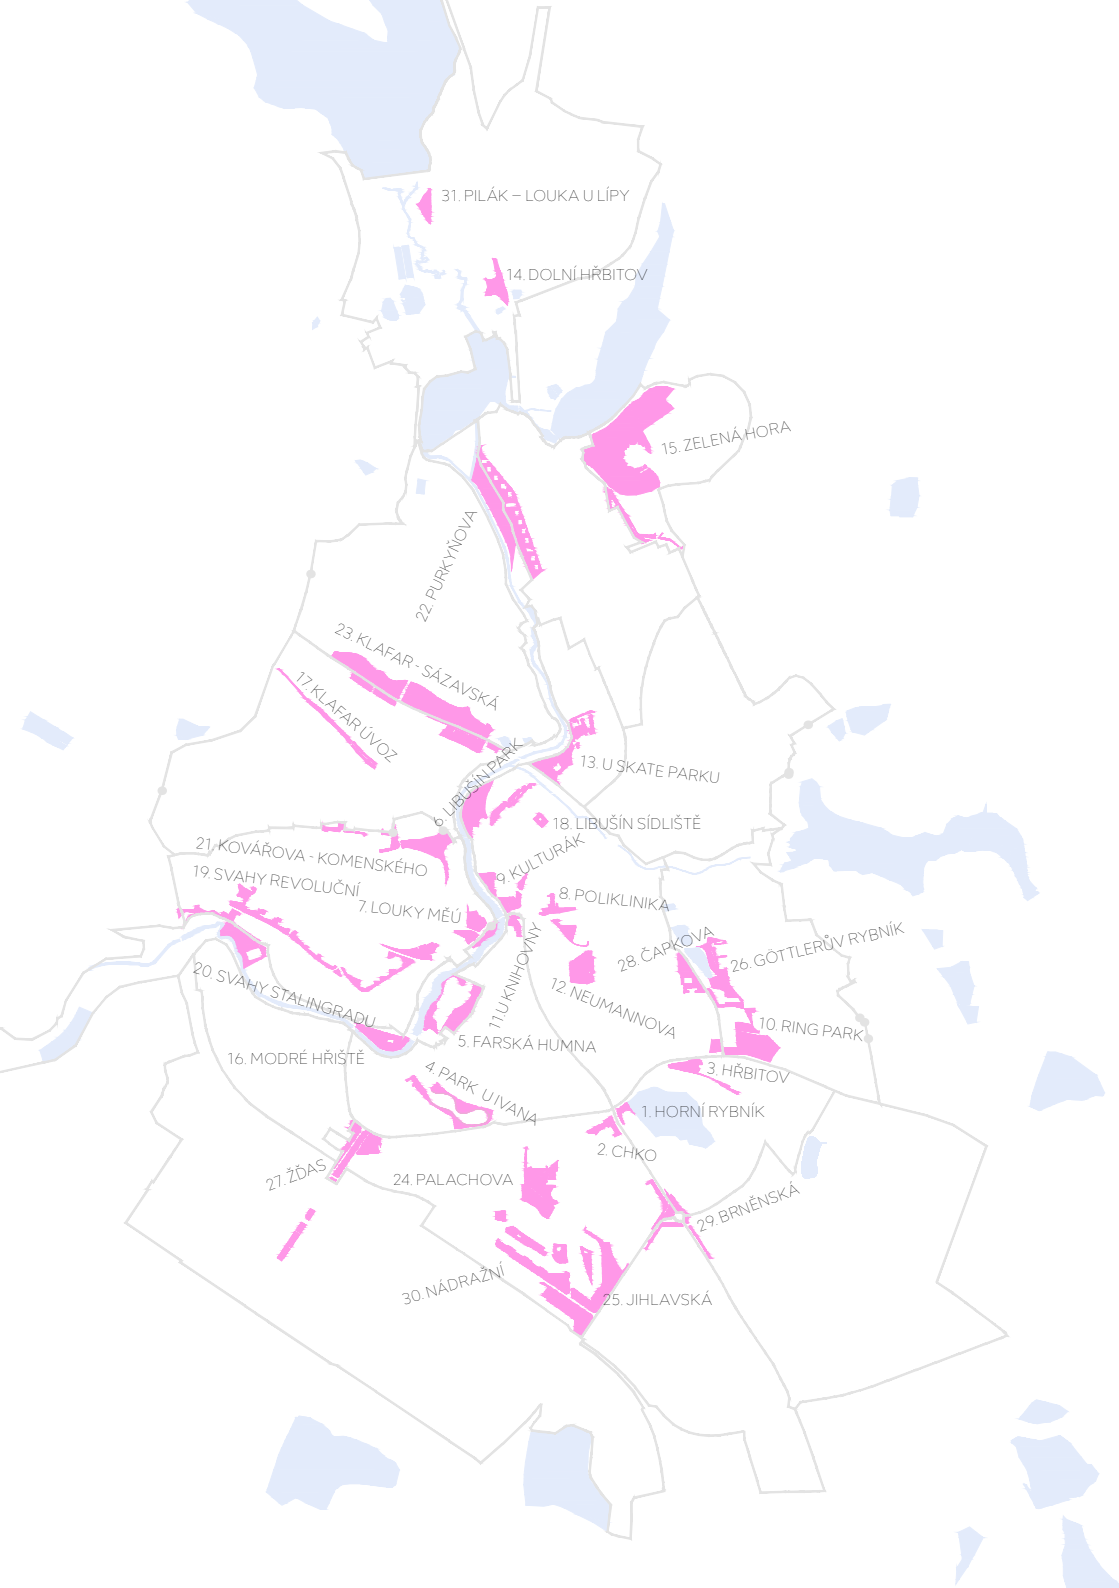

LOUKY LOKALITY

- | | | | |
|-----|-------------------|-----|-----------------------|
| 1. | HORNÍ RYBNÍK | 19. | SWAHY REVOLUČNÍ |
| 2. | PŘED CHKO | 20. | SWAHY STALINGRADU |
| 3. | HŘBITOV | 21. | KOVÁŘOVA - KOMENSKÉHO |
| 4. | PARK U IVANA | 22. | PURKYŇOVA |
| 5. | PARK FARSKÁ HUMNA | 23. | KLAFAR - SÁZAVSKÁ |
| 6. | LIBUŠÍN PARK | 24. | PALACHOVA |
| 7. | LOUKY MĚÚ | 25. | JIHLAVSKÁ |
| 8. | POLIKLINIKA | 26. | GÖTTLERŮV RYBNÍK |
| 9. | KULTURÁK | 27. | ŽĎAS |
| 10. | RING PARK | 28. | BRATŘÍ ČAPKŮ |
| 11. | U KNIHOVNY | 29. | BRNĚNSKÁ |
| 12. | NEUMANNOVA | 30. | NÁDRAŽNÍ |
| 13. | U SKATE PARKU | 31. | PILÁK - LOUKA U LÍPY |
| 14. | DOLNÍ HŘBITOV | | |
| 15. | ZELENÁ HORA | | |
| 16. | MODRÉ HŘIŠTĚ | | |
| 17. | KLAFAR ÚVOZ | | |
| 18. | LIBUŠÍN SÍDLIŠTĚ | | |